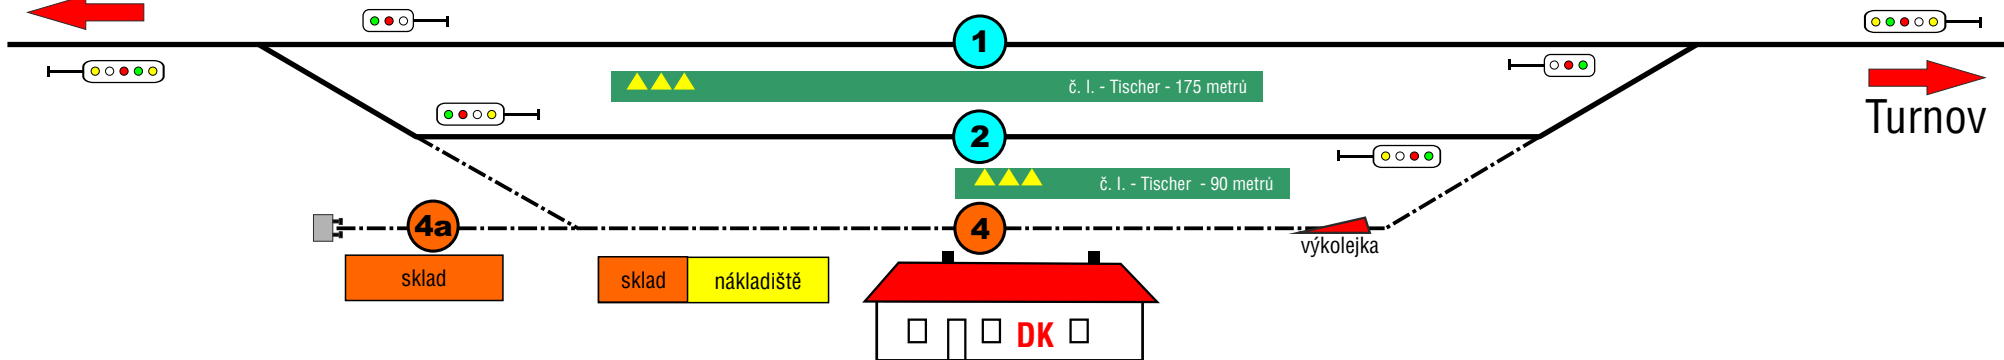

MALÁ SKÁLA²⁰²⁰

 © Vlakregion Jičín
www.vlakregion.cz

směr
Železný Brod

MALÁ SKÁLA kolem roku 1890

 © **Vlakregion Jičín**
www.vlakregion.cz

směr Železný Brod

547 m

Turnov

sklad

nákladíště

sklad

rampa