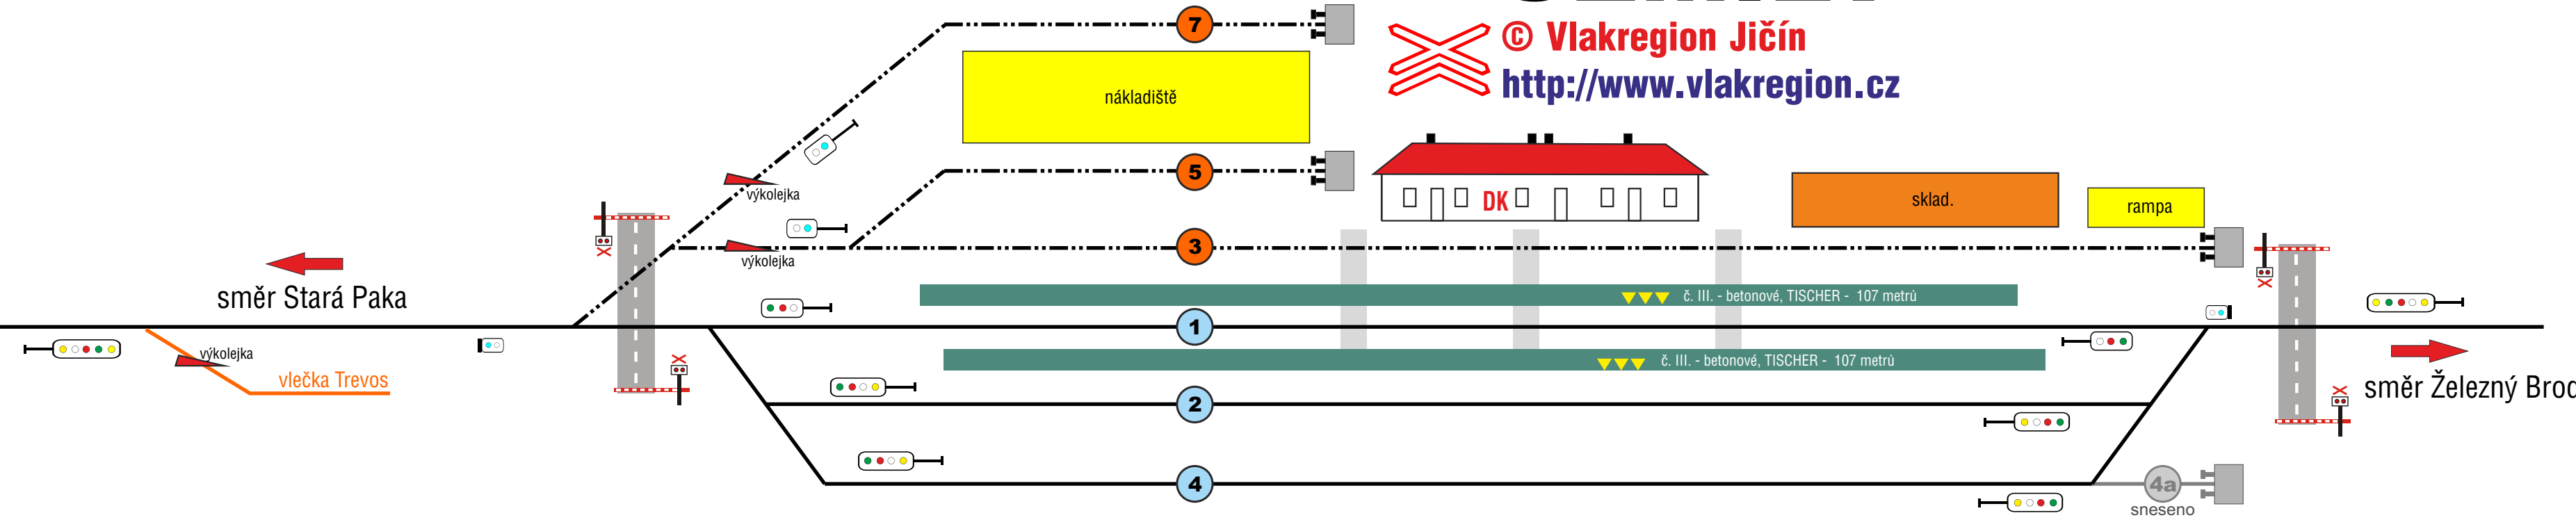

SEMILY 2015

© Vlakregion Jičín
<http://www.vlakregion.cz>

směr Stará Paka

směr Železný Brod

nákladíště

DK

sklad.

rampa

č. III. - betonové, TISCHER - 107 metrů

č. III. - betonové, TISCHER - 107 metrů

4a
sneseno