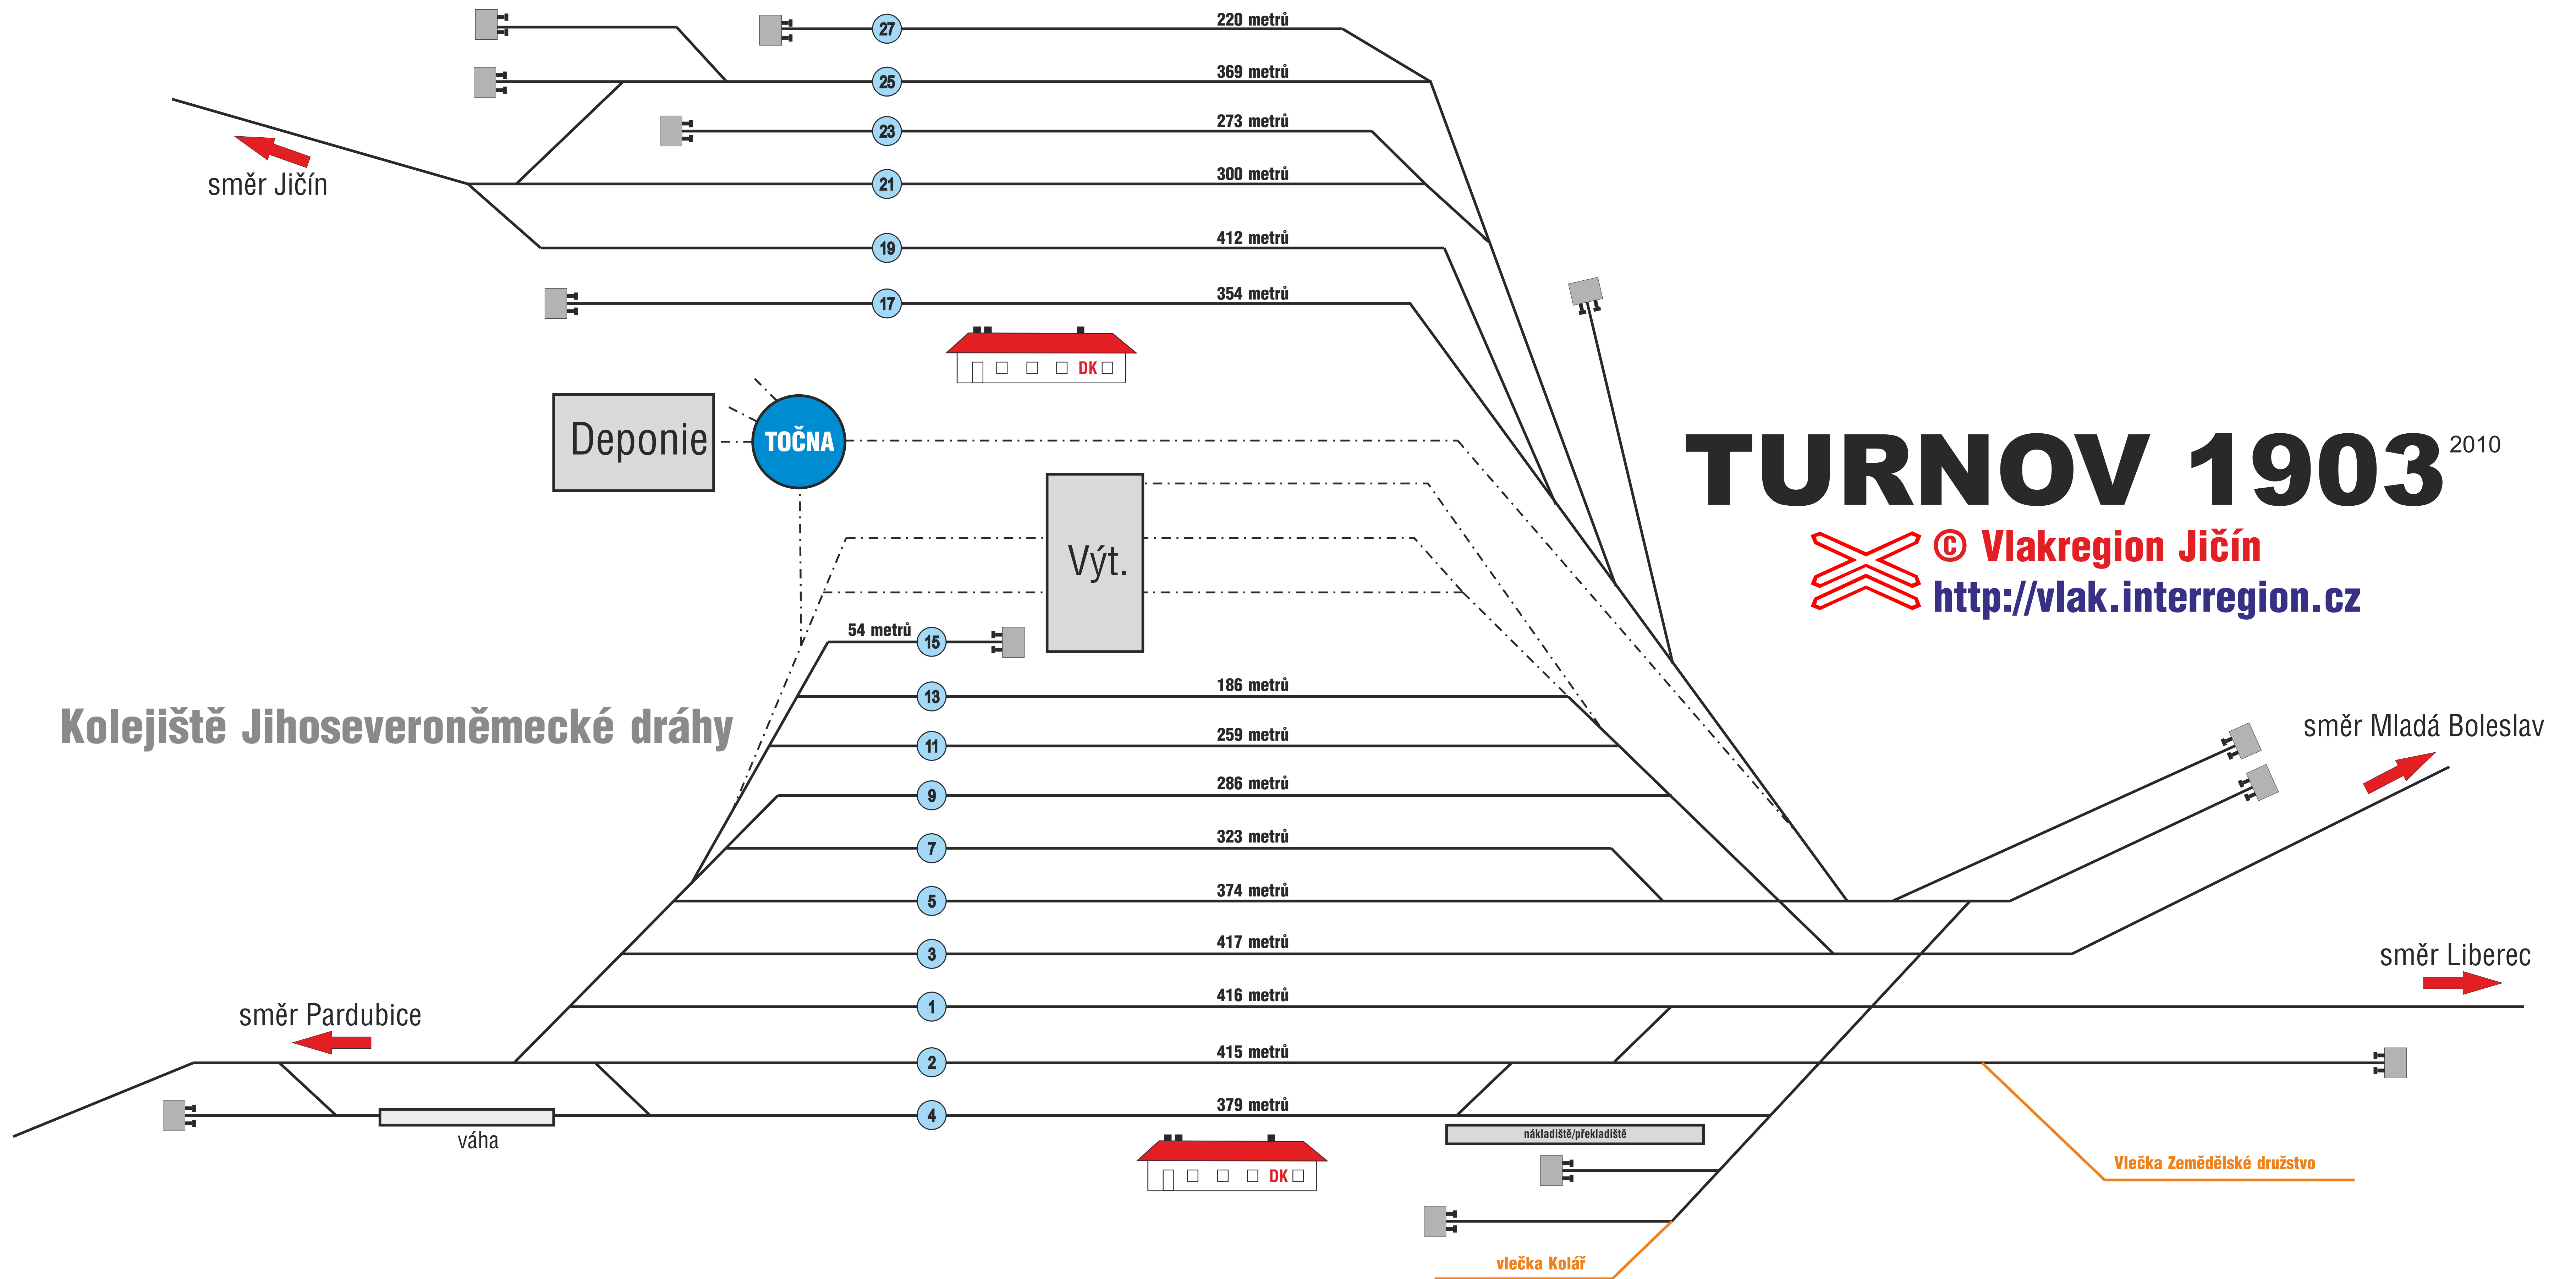

Kolejiště Místní dráhy Jičín - Rovensko - Turnov

TURNOV 1903²⁰¹⁰

© Vlakregion Jičín
<http://vlak.interregion.cz>